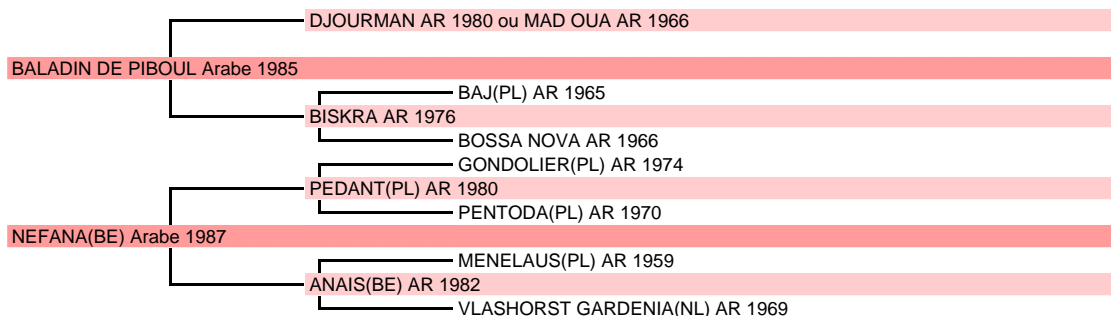

KALINKA DU MONT

Arabe Femelle Alezan 1998

Naisseur MADAME FRANCOISE PARENT

		Père		
1985	BALADIN DE PIBOUL, Gris	Mod All	Course Plat	Etalon national
1990	CACTUS DE MARIGNY Demi-sang Arabe (50 % arabe), H, Alezan de URRACA DE MARIGNY Poney par LUSTY Connemara	IPC 152(1997)	IPD 123(1997)	
1990	CALVA DE MARIGNY Demi-sang Arabe (50 % arabe), F, Gris de MISS Poney d'origine inconnue	IPO 109(2001)	Poney DR	2 prod.
1990	CAPUCINE DE CONGIS Demi-sang Arabe (50 % arabe), F, Gris de LAIDY ROSE Poney d'origine inconnue	IPC 140(2003)	IPD 140(2005)	1 prod.
1990	CATHY V Poney, F, Alezan de LADY DE VANLAY Haflinger par STROMBOLI LIZ (AT) Haflinger	IPO 118(1998)	IPC 103(1999)	
1990	CELLE DE MARIGNY Demi-sang Arabe (75 % arabe), H, Gris rouanne de VIENNOISERIE Demi-sang Arabe par FILOU	IPO 108(2007)		
1990	COCAINE D'ESSARTS Poney francais de selle (50 % arabe), F, Bai rubican de NARTUBY Connemara par FUNNY OF RAVARY Connemara	IPO 114(1997)	CSO	
1990	COMETE DE SAMMERON Poney francais de selle (50 % arabe), F, Bai de IASMINE Poney francais de selle	IPO 129(1996)	Poney CC	
1990	COQUIN DE LA GLAUX Demi-sang Arabe (50 % arabe), M, Gris de ETOILE Poney d'origine inconnue	IPD 141(2000)	IDR 115(2002)	BDR +5(0.44)
1991	DARLING SAMRON Poney francais de selle (50 % arabe), F, Bai de IASMINE Poney francais de selle	IPC 106(1997)	IPO 101(1996)	1 prod.
1991	DIANE DE LA COUR Poney francais de selle (55.92 % arabe), F, Alezan brule de TIBELLE II Poney par LUSTY Connemara	JC PO 5 ans	CSO	
1991	DIXIT DE ST MESMES Demi-sang Arabe (50 % arabe), F, Gris rouanne de POLKA Poney d'origine inconnue	IPO 110(2000)	CSO	
1992	ELIOT DE VILLERS Poney francais de selle (55.92 % arabe), H, Gris de TIBELLE II Poney par LUSTY Connemara	JC PO 4 ans	Endurance	
1992	ESTIVE DE GENETRE Selle Francais section A, F, Gris de LAODIC Selle Francais section A par GANDIN DU ROUET Selle Francais section A	IDR 135(2000)	Plus DR	Pouliniere, BDR +7(0.57)
1992	EVE Demi-sang Arabe (50 % arabe), F, Bai de HONDY Poney d'origine inconnue	IPD 118(1997)	IPC 108(2002)	
1993	FARIK DE MARIGNY Poney francais de selle (75 % arabe), H, Alezan de ACH DE MARIGNY Demi-sang Arabe par FILOU	IPD 121(2007)	IPC 120(1998)	
1993	FAX DE MARIGNY Demi-sang Arabe (50 % arabe), H, Gris de KORSICA Poney d'origine inconnue	IPO 112(2002)		
1993	FELINE Poney francais de selle (55.92 % arabe), F, Gris de TIBELLE II Poney par LUSTY Connemara	IPO 151(2000)	IPC 136(2002)	1 prod.
1993	FIDELE DE LA COUR Poney francais de selle (75 % arabe), F, Rouan de NIBELLA Poney francais de selle par MEDICQ ALLAH	IPO 136(2000)	IPC 103(1997)	
1993	FILOU DE MARIGNY Poney francais de selle (75 % arabe), H, Gris de VIENNOISERIE Demi-sang Arabe par FILOU	IPC 146(1999)	IPO 132(2000)	
1993	FLASH DE COCHEREL Demi-sang Arabe (50 % arabe), H, Gris de BABY BLUE Poney d'origine inconnue	IRE 108(2006)		
1993	FLIPPER DE MARIGNY Poney francais de selle (75 % arabe), H, Gris de VITE DE MARIGNY Demi-sang Arabe par FILOU	IPC 115(2003)	IPO 111(1998)	
1993	FLIPPER DE VILLERS Poney francais de selle (62.5 % arabe), H, Gris de REBECCA DE CONGIS Poney francais de selle par LUSTY Connemara	IPD 128(2000)	IDR 112(2000)	
1994	GAMBI DE PIBOUL Poney francais de selle (75 % arabe), M, Alezan de BASTILLE RU FLAVIN Poney francais de selle par ATHOS (DE)	IPO 132(2001)	IPD 117(2005)	BDR +5(0.39)
1994	GAMIN DE BESREM Poney francais de selle (50 % arabe), H, Pie bai de PRINCESSE Poney d'origine inconnue	IPO 126(2000)	Poney CC	
1995	HOGASBY DE PIBOUL Poney francais de selle (50 % arabe), H, Gris de PAULINE Poney d'origine inconnue	IPO 159(1999)	JC PO 4 ans	