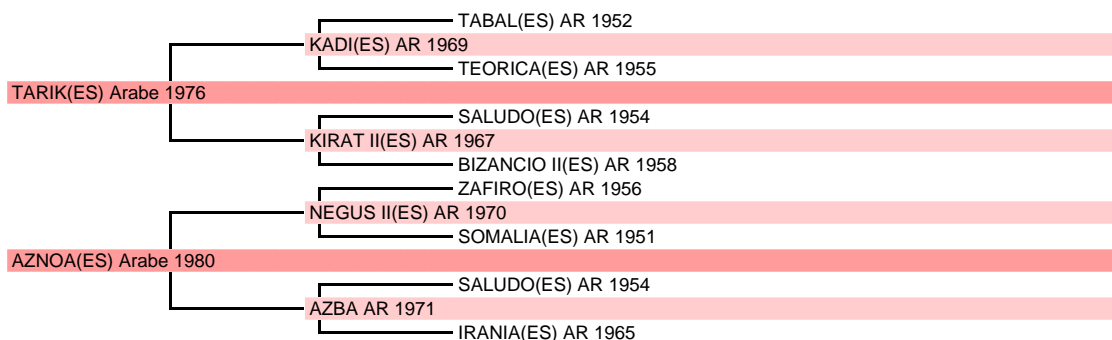

QATAR

Arabe Male Gris 1m56 1987 Etalon prive
 Naisseur MONSIEUR GEORGES PERRET
 SAUT D'OBSTACLES : ISO 116(1992)

		Père		
1976	TARIK (ES), Gris			Etalon prive
1985	KHALDUN EL ANAOU , H, Gris de YEDRA II (ES) par KIEW (ES)		Endurance	
1985	OKRISMA DEKILA , F, Bai de KIS KILA par FAWZAN (EG)		Mod All	8 prod.
1985	TITA Poney francais de selle (50 % arabe), F, Gris rouanne de MAY OF HERINE Connemara par GULF STREAM Connemara		CSO	6 prod.
1986	KHALID EL ANAOU , M, Gris de YEDRA II (ES) par KIEW (ES)			Etalon prive
1986	PADELOUP , M, Gris de JORDANIA par NEGUS II (ES)		Mod All	Etalon prive
1986	PENALTY , M, Bai brun de QENA (ES) par IBRAHIM II (ES)			
1986	PIANO , M, Gris de AZNOA (ES) par NEGUS II (ES)		ISO 106(1992)	
1987	QATAR (Voir ci-dessus)		ISO 116(1992) Mod All	Etalon prive
1987	QUART DE ROND , M, Gris de ERSATA par NEGUS II (ES)			Etalon prive
1987	QUINQUINA DE KILA , F, Gris de KIS KILA par FAWZAN (EG)			3 prod.
1987	QUITO DE BIDACHE , M, Gris de JORDANIA par NEGUS II (ES)		ISO 111(1992) Sel. Loisir	Etalon national
1987	SAID D'ARBON , M, Gris de GUGUSD'OA (ES) par NEGUS II (ES)			
1987	YEDRIKA EL ANAOU , F, Gris de YEDRA II (ES) par KIEW (ES)		Mod All	4 prod.
1989	BABIOLE DU REDON , F, Gris de JORDANIA par NEGUS II (ES)		Endurance	10 prod.
1989	BENARES Poney francais de selle (75 % arabe), F, Gris de JASMINA Poney landais par BADR BEDUR (PL)		CSO	
1990	CLEO FRAQUETTE Poney francais de selle (50 % arabe), F, Gris de PEPITA DES AUBRET Connemara par LOVELY BORDE Connemara		IPO 104(1996) Poney CC	1 prod.
1993	AL KAIR IBN TARIK , M, Alezan de DJOAR par ALHABAC (ES)			
1993	AMAL IBN TARIK , M, Gris rouanne de FLOA (ES) par MALIKNOA (ES)			
1993	FITSIA , F, Gris rouanne de NITSANA BINT FATA par FATA			
1993	HANAE BINT INA , F, Bai brun fonce de INA BINT FATA par FATA		Endurance	Pouliniere
1994	AELIA BINT TARIK , F, Gris rouanne de QENA (ES) par IBRAHIM II (ES)		IRE 117(2006)	
1994	DJOALEB , M, Alezan de DJOAR par ALHABAC (ES)			
1994	EDHEN BINT TARIK , F, Gris rouanne de FLOA (ES) par MALIKNOA (ES)			Pouliniere
1994	GHEBAN Demi-sang Arabe (50 % arabe), H, Bai de CINDY Poney d'origine inconnue			
1998	KARAPET D'AX Anglo-Arabe (79.87 % arabe), H, Gris de ARAPEDE D'AX Selle francais par ULYSSE VOYAGEUR Anglo-Arabe		CSO CCE	
2000	MARINA BINT TARIK , F, Gris de INA BINT FATA par FATA			
2001	NA'EMA BINT TARIK , F, Alezan de FLOA (ES) par MALIKNOA (ES)			
2001	NINA BINT TARIK , F, Bai melange de INA BINT FATA par FATA			
2002	OUARALI IBN TARIK , M, Alezan melange de INA BINT FATA par FATA			